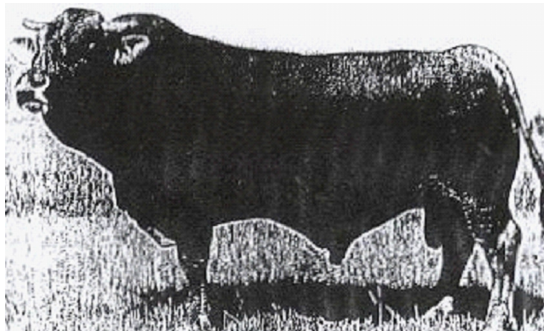

MAGNET *OB

AT 002.979.849

geb.: 27.08.1959

züchter: Köckner Josef, Roth, Neuhofen, Innkreis

MOLTER *OB	AT 002.301.749	MUCKI *OB	AT 002.021.849	MUGGI *OB
GZW: MW:		OLGA *OB	AT 012.764.949	
		/	0 0,00 0,00	
LINDE *OB	AT 019.519.749	MIRKO *OB	AT 002.303.949	MARS *OB
	0 0,00 0,00			
		LOTTI *OB	AT 017.825.449	JAGDHERR *OB
		/	0 0,00 0,00	LEONORE *OB

Zuchtstier aus OÖ mit seltener Blutführung und guter Fleischleistung. Sehr alte Genetik. Kein Montafoner Typ – eher graue Farbe und etwas hohe Schwanzwurzel. Für Fleisch und Milchbetriebe.

Samen nur über ÖNGENE begrenzt verfügbar!

+ Blutführung, + Fleischleistung, + Persistenz, + Zellzahl, +Euteranlage, +Milchadel
-Form (Farbe u. Schwanzwurzel), - kein Zuchtwert

Leistungen:

7 Töchter Ø 1/ 4302 – 4,00 – 3,42

Besitzer:

ÖNGENE Wels

Sperma Einsatzgebiet:

Vorwiegend in Niederösterreich