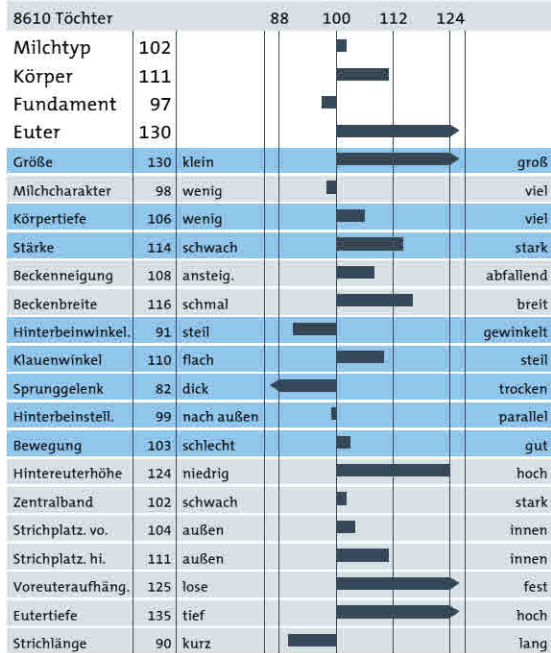

FITNESS

RZN-Nutzungsdauer 109

RZS-Zellzahl 114

RZD-Melkbarkeit 95

Melkverhalten 110

RZRobot

RZR-Fruchtbarkeit 108

RZKd 89

RZKm 97

RZKälberfit 104

Body Condition Score 111

GESUNDH. 111 (91%)

RZEuterfit 106

RZKlaue 102

DDcontrol 107

RZMetabol 110

RZRepro 105

EXTERIEUR 124 (98%)

VERERBUNGSTENDENZ

+ Milchmenge

+ Zellzahl, Nutzungsdauer

+ Euter

EFFEKTIV RED

geb.: 20.08.2015

NL 630.836.802

Züchter: Holland Rotbunt, Holland/NL

KK: BB BK: A2A2 aAa: 432561

Preis: € 19,-

Effektivtochter VIONA

RZG 126 (97%)

RZ€ 777 (97%)

MILCH 111 (99%)