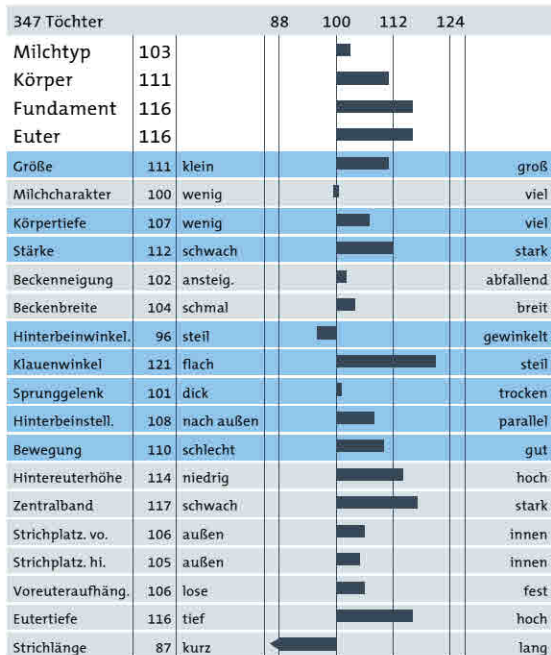

RZD-Melkbarkeit 99

Melkverhalten 80

RZRobot

RZR-Fruchtbarkeit 100

RZKd 107

RZKm 107

RZKälberfit 104

Body Condition Score 110

GESUNDH. 116 (85%)

RZEuterfit 109

RZKlaue 111

DDcontrol 107

RZMetabol 106

RZRepro 107

EXTERIEUR 123 (95%)

VERERBUNGSTENDENZ

+ Fett %, Eiweiß %

+ Nutzungsdauer

+ Gesundheitswert

EFFORT	NL 946.768.563	ELMAU	DE 03 54165497
RZG: 122	RZM: 105	WARSI 124	NL 717.690.082
AIKO	NL 748.931.121	FREDDIE	US 60.996.956
2/2	9.569 4,63 3,56 784	AIKO	US 137.658.044
Ext.: 1L VG-87		4/4	11.102 5,14 3,88 1.001